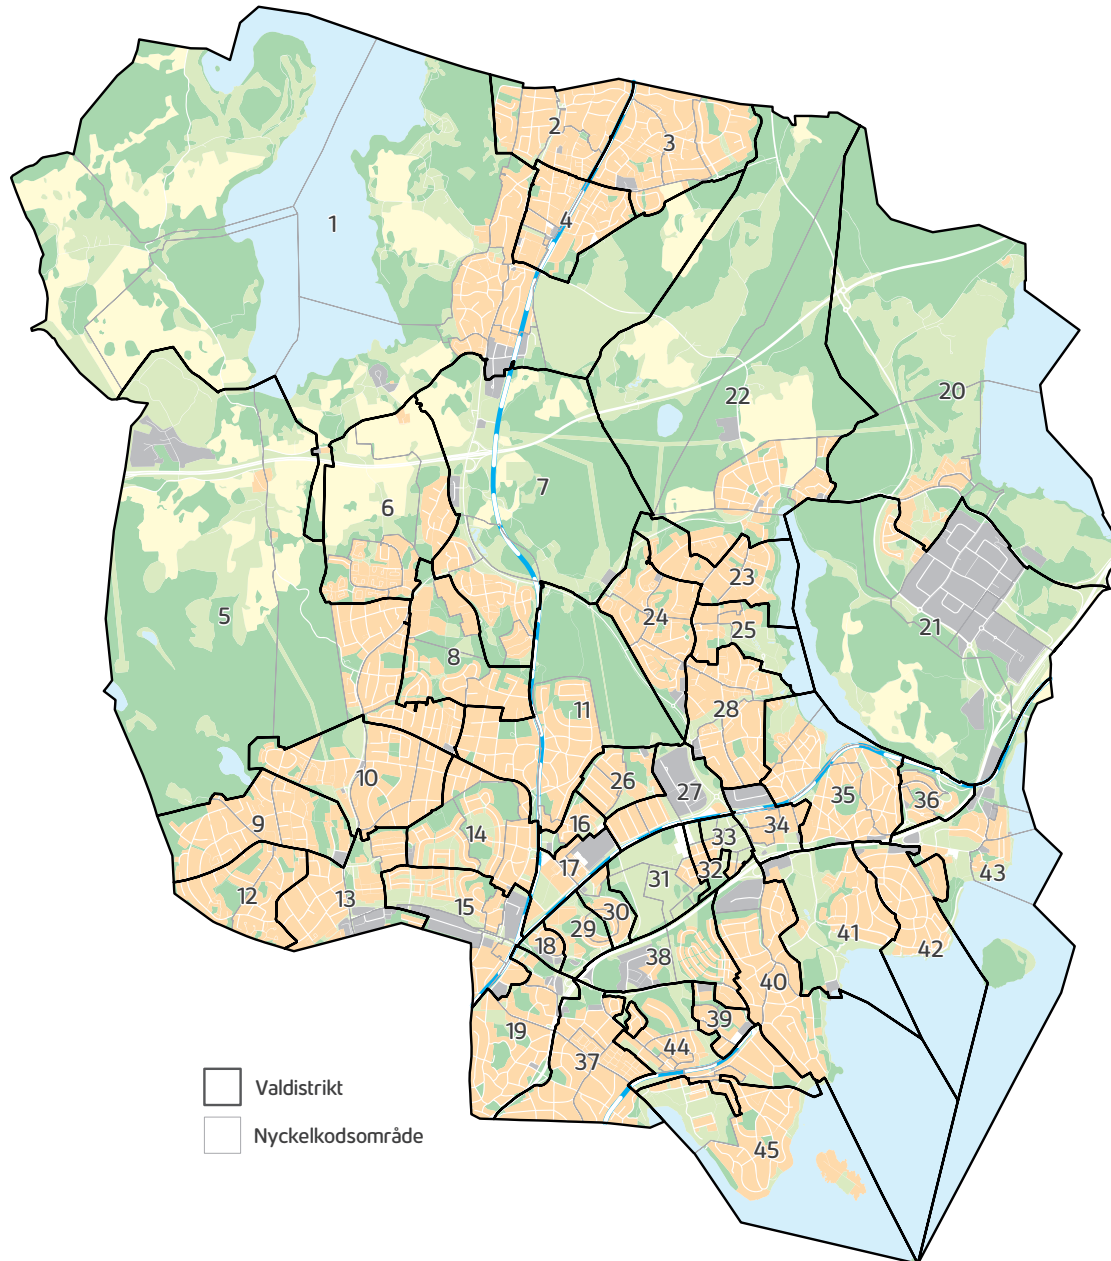

# Förslag till valdistrikt 2024

□ Valdistrikt  
□ Nyckelkodsområde

- |                         |                                 |
|-------------------------|---------------------------------|
| 1. Täby kyrkby          | 20. Arninge, Ullna norra        |
| 2. Runborg              | 21. Arninge, Ullna södra        |
| 3. Byle                 | 22. Löttingelund                |
| 4. Midgård              | 23. Gribbylund norra            |
| 5. Vallatorp södra      | 24. Gribbylund västra, Myrängen |
| 6. Vallatorp norra      | 25. Gribbylunds centrum         |
| 7. Visinge              | 26. Åkerbyvägen                 |
| 8. Erikslund m.fl.      | 27. Marknadsvägen               |
| 9. Skarpäng norra       | 28. Gribbylund södra            |
| 10. Ella park           | 29. Grindtorp södra             |
| 11. Ensta, Kullagränd   | 30. Grindtorp norra             |
| 12. Skarpäng södra      | 31. Täby park A                 |
| 13. Ella gård västra    | 32. Täby park B                 |
| 14. Ella gård norra     | 33. Täby park C                 |
| 15. Roslags-Näsby norra | 34. Viggbyholm västra           |
| 16. Storstugan          | 35. Viggbyholm norra            |
| 17. Täby centrum        | 36. Hägernäs norra              |
| 18. Näsbydal            | 37. Lahäll, Näsbygård           |
| 19. Roslags-Näsby södra | 38. Norskogen m.fl.             |
|                         | 39. Näsbyparks centrum          |
|                         | 40. Näsbypark östra             |
|                         | 41. Viggbyholm sydväst          |
|                         | 42. Viggbyholm sydöst           |
|                         | 43. Hägernäs södra              |
|                         | 44. Näsbypark västra            |
|                         | 45. Näsby slott                 |